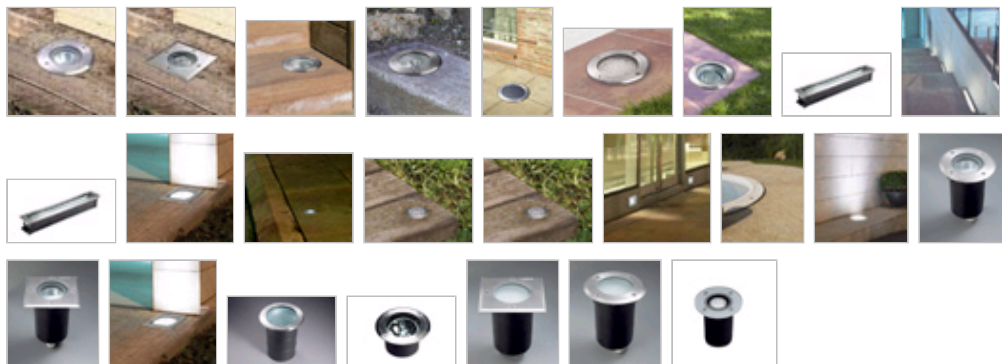

### Empotrable cuadrado GEA LED

<b>Referencia:</b>	55-9135-Y4-T2
<b>Familia:</b>	GEA
<b>Acabado:</b>	-Y4-T2
	Marco de acero inoxidable. Cuerpo de aluminio inyectado. Cristal templado mate.
<b>Alto:</b>	140
<b>Largo:</b>	110
<b>Ancho:</b>	110
<b>Salida:</b>	5
<b>Tipo de iluminación:</b>	Halógena
<b>Tipo de bombilla:</b>	15 LED
<b>Potencia:</b>	1,5W
<b>Bombilla incluida:</b>	Sí
<b>Unidades por caja:</b>	8
<b>IP:</b>	IP 67

**Otras imágenes del producto**

*Transformador integrado. 4 filtros de colores incorporados.*

**Productos de la serie GEA:**

[<< volver](#)