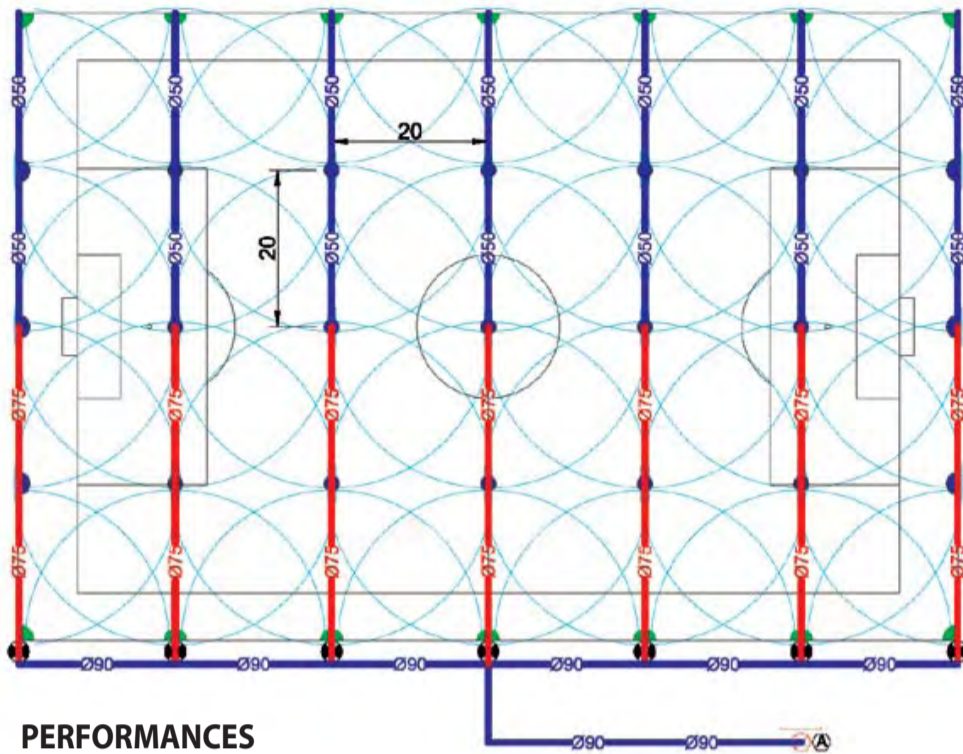

Exemple d'étude
Homologuée par la Fédération Française / Suisse de
Football pour installation à l'intérieur de l'aire de jeu.

PERFORMANCES

Buses	bar	m	m³/h	■ mm/h	▲ mm/h
12	3,5	17,4	2,54	17	19
	4,0	17,9	2,68	17	19
	4,5	18,0	2,87	18	20
	5,0	18,1	3,06	19	22
	5,5	18,6	3,22	19	21
14	3,5	18,0	2,89	18	21
	4,0	18,5	3,17	19	21
	4,5	18,9	3,37	19	22
	5,0	19,2	3,54	19	22
	5,5	19,2	3,72	20	23
16	3,5	18,7	3,28	19	22
	4,0	19,6	3,54	18	21
	4,5	20,1	3,77	19	22
	5,0	20,4	3,99	19	22
	5,5	20,4	4,22	20	23
18	3,5	19,2	3,69	20	23
	4,0	19,7	3,97	20	24
	4,5	20,1	4,22	21	24
	5,0	20,6	4,47	21	24
	5,5	21,0	4,74	21	25
20	3,5	19,9	4,25	21	25
	4,0	20,3	4,50	22	25
	4,5	21,1	4,79	22	25
	5,0	21,6	5,11	22	25
	5,5	21,6	5,42	23	27
	6,0	22,1	5,65	23	27
22	6,5	22,5	5,89	23	27
	6,9	22,9	6,09	23	27
	3,5	20,0	5,08	25	29
	4,0	21,3	5,23	23	27
	4,5	22,0	5,51	23	26
	5,0	22,4	5,84	23	27
24	5,5	22,8	6,19	24	28
	6,0	22,9	6,71	26	30
	6,5	23,4	6,84	25	29
	6,9	23,5	6,97	25	29
	3,5	19,3	5,11	27	32
	4,0	20,7	5,50	26	30
26	4,5	22,0	5,88	24	28
	5,0	23,0	6,26	24	27
	5,5	23,5	6,62	24	28
	6,0	23,9	6,92	24	28
	6,5	24,1	7,22	25	29
	6,9	24,1	7,45	26	30
26	3,5	20,0	5,57	28	32
	4,0	21,8	6,01	25	29
	4,5	22,6	6,42	25	29
	5,0	23,2	6,80	25	29
	5,5	24,1	7,14	25	28
	6,0	24,1	7,50	26	30
26	6,5	24,3	7,91	27	31
	6,9	24,7	8,24	27	31

Couvercle caoutchouc de série, avec un diamètre exposé de 4,8 cm

Pour une sécurité renforcée à l'intérieur de l'aire de jeu.

Mécanisme résistant au vandalisme doté du système Memory Arc®

Tige renforcée en laiton
Pour une protection accrue contre le vandalisme

Mécanisme débrayable

Clapet anti-vidange Seal-A-Matic™ (SAM)
Pour minimiser l'érosion et le flacage

Butées droite et gauche réglables indépendamment

Mécanisme de réglage
Pour arrosage en secteur de cercle ou plein cercle

Buses Uniformité + interchangeables et codées par couleur
Fournissent une excellente distribution de l'eau

Joint racleur
Protège le mécanisme interne des débris

Stator auto-régulant
S'ajuste automatiquement lors du changement de buse

Filtre doté d'une protection anti-gel